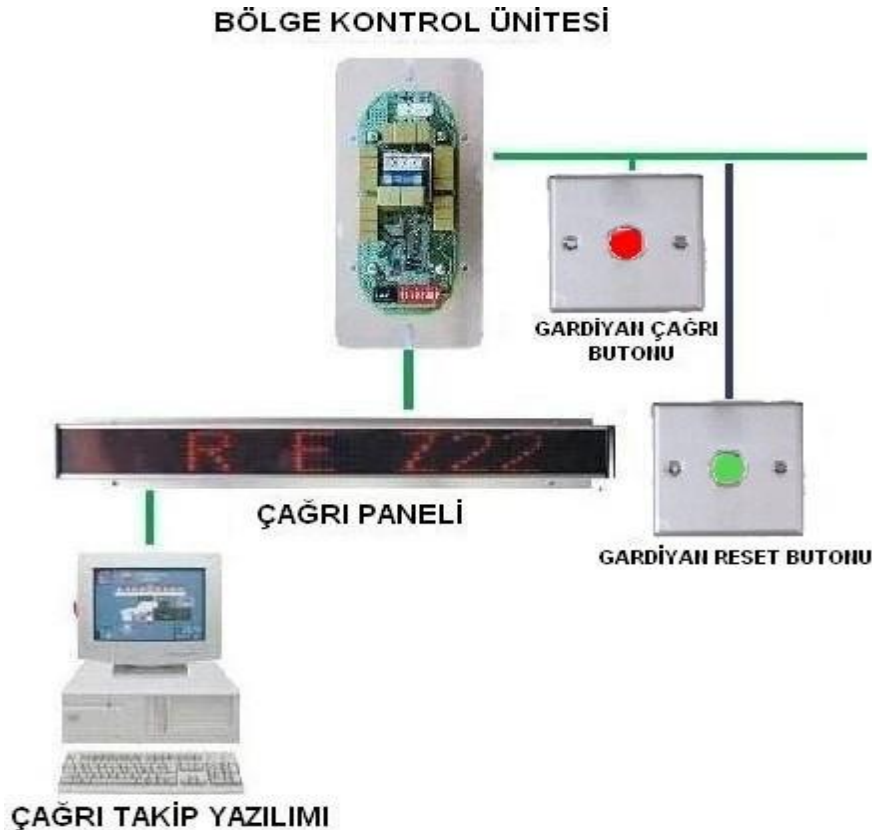

GARDİYAN ÇAĞRI SİSTEMİ

Ceza evlerinde Mahkum'ların acil ve gerekli zamanlarda Gardiyana ulaşabilmesi için tasarlanmış olan bir sistemdir.

Çağrı Butonları paslanmaz çelik malzemedir ve özel vida sistemiyle donatılmış ve özel aparatıyla sökülebilmektedir.

Mahkum çağrı yapmak için kırmızı butona basar ve çağrı başlatıldığı anda gardiyanların bulunduğu Çağrı Paneline çağrıyı 8digit adres bilgisi sesli ve ışıklı (led flaş) olarak ekrana çağrının yapıldığı oda numarası ikaz olarak yansır.

Gardiyan çağrı yapılan yere intikal edip, oda dışında bulunmakta olan Gardiyan Reset butonuna basmasıyla yapılmış olan çağrı sonlandırılır.

Çağrı Panelinde aynı anda birden fazla yapılan çağrılar belirli aralıklarda sekansiyel olarak gösterilir. Yapılan çağrılar saat ve tarih olarak bilgisayarda kayıt altına alınır ve raporlanır.

Raporlamalarda yapılan çağrılara ne kadar sürede cevap verildiği istatistiksel olarak kayıt edilir çağrılar aynı anda ceza evi müdürlüğü ve yönetimi tarafından takip edilebilir

NOT:

ÜRÜNLERİMİZ ADELET BAKANLIĞI ŞARTNAMESİNİ %100 KARŞILAMAKTADIR